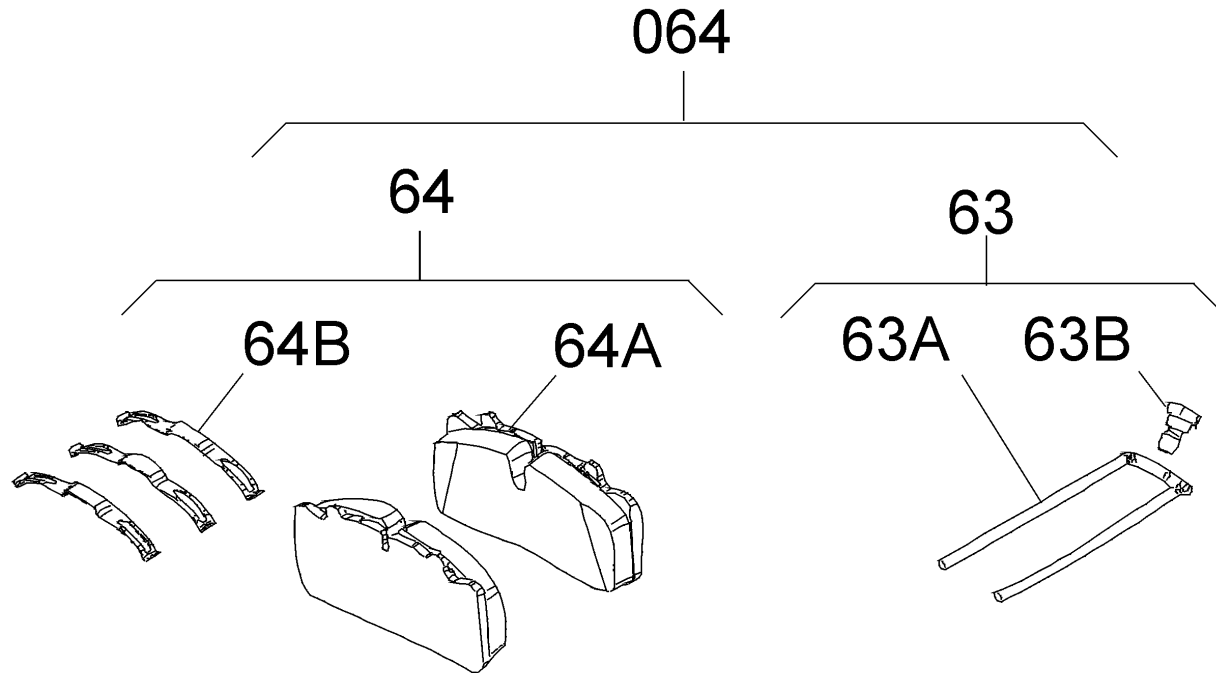

Alt / Neu
Old / New
39.1 / 39A
64.2 / 64B

03057008400_exd_nwm_001

Onderdelenlijst

Moduul **Remvoering set**

03057008400

Date Jan 15, 2024

Ondeelnummer	Onderdeelnummer	Omschrijving	Bouwjaar	Remversie	Opmerking	Afmetingen / Opmerking	Aantal	incl. Pos.
64A		Remvoering				22,5"	2	
64B		Veerklem				22,5"	3